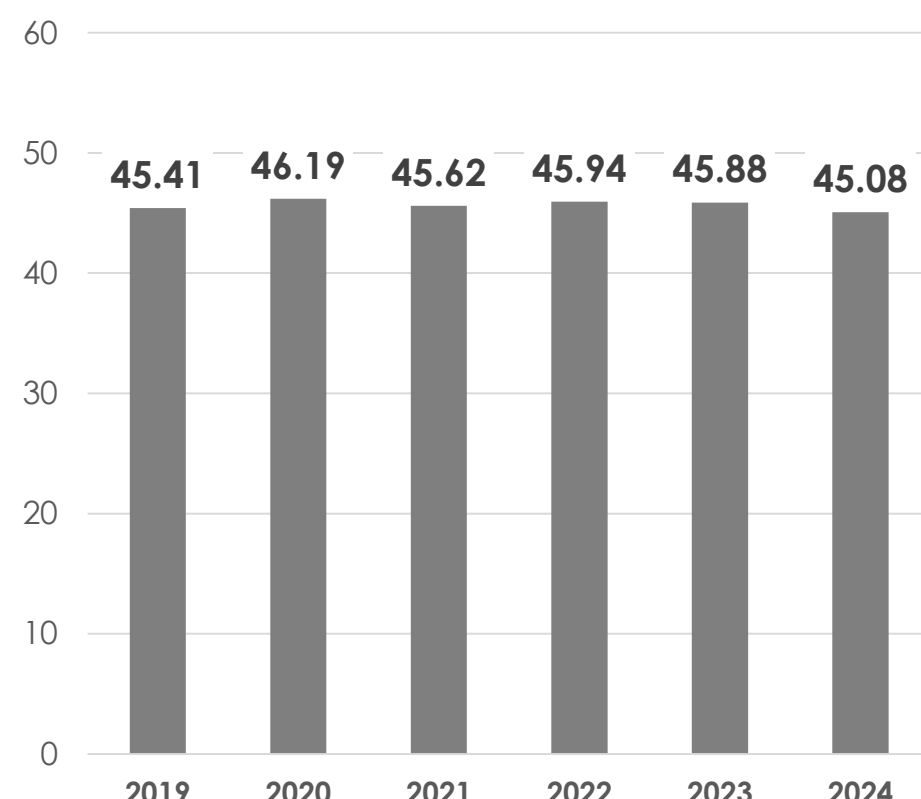

CARNE AVIAR CONSUMO PER CAPITA PROMEDIO MÓVIL AL MES DE SEPTIEMBRE (en Kg)