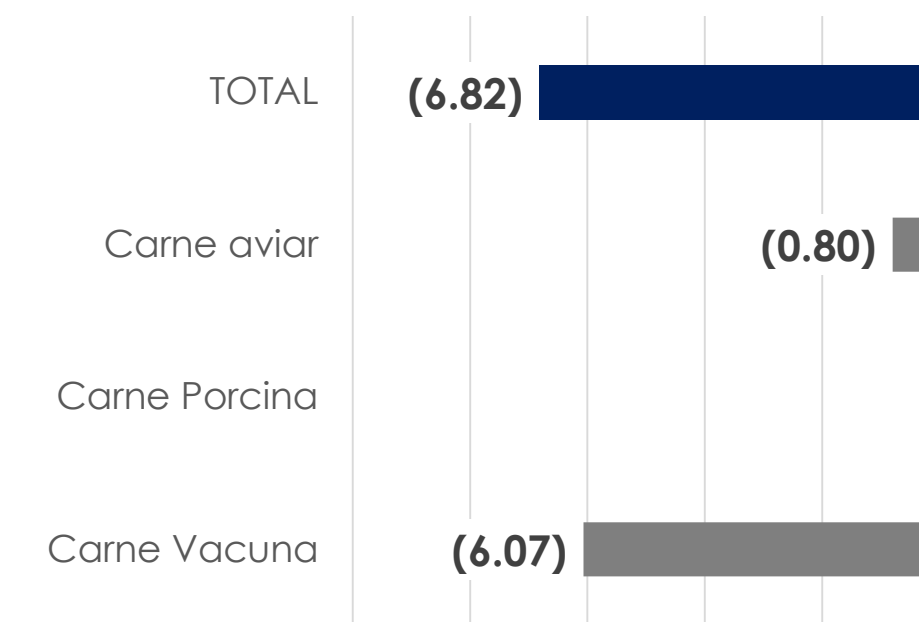

Diferencia en Kg del consumo per capita MÓVIL de carnes 2024 / 2023 al mes de SEPTIEMBRE