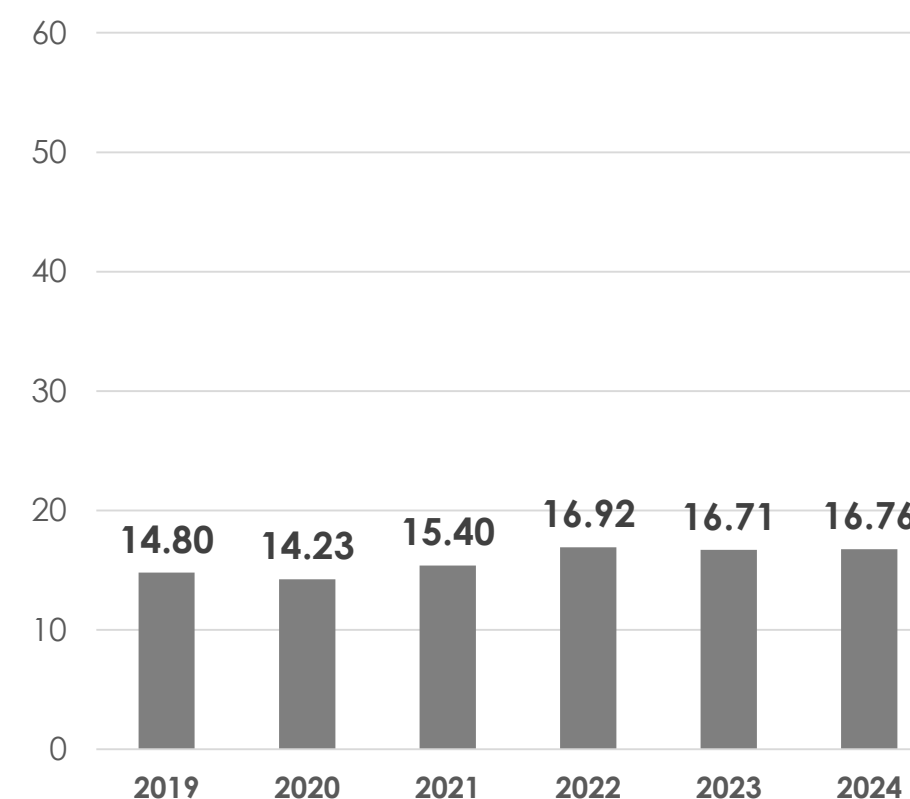

CARNE PORCINA CONSUMO PER CAPITA PROMEDIO MÓVIL AL MES DE SEPTIEMBRE (en Kg)