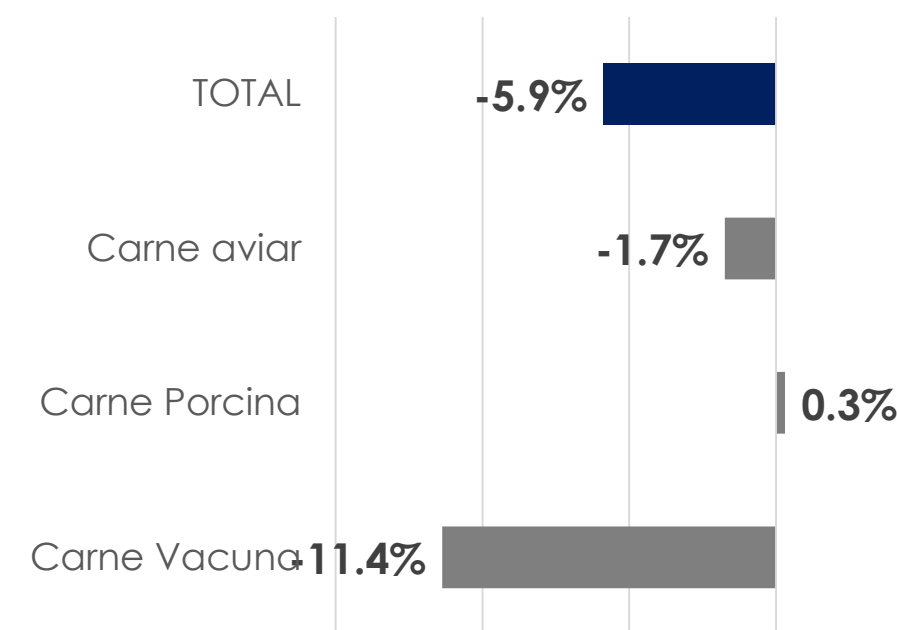

CONSUMO DE CARNES

SEPTIEMBRE

2024

CONSUMO PER CAPITA PROMEDIO MÓVIL AL MES DE SEPTIEMBRE DE 2024 (en Kg)

CONSUMO PER CAPITA PROMEDIO MÓVIL AL MES DE SEPTIEMBRE DE 2023 (en Kg)

Variación del consumo per capita MÓVIL de carnes 2024 / 2023 al mes de SEPTIEMBRE