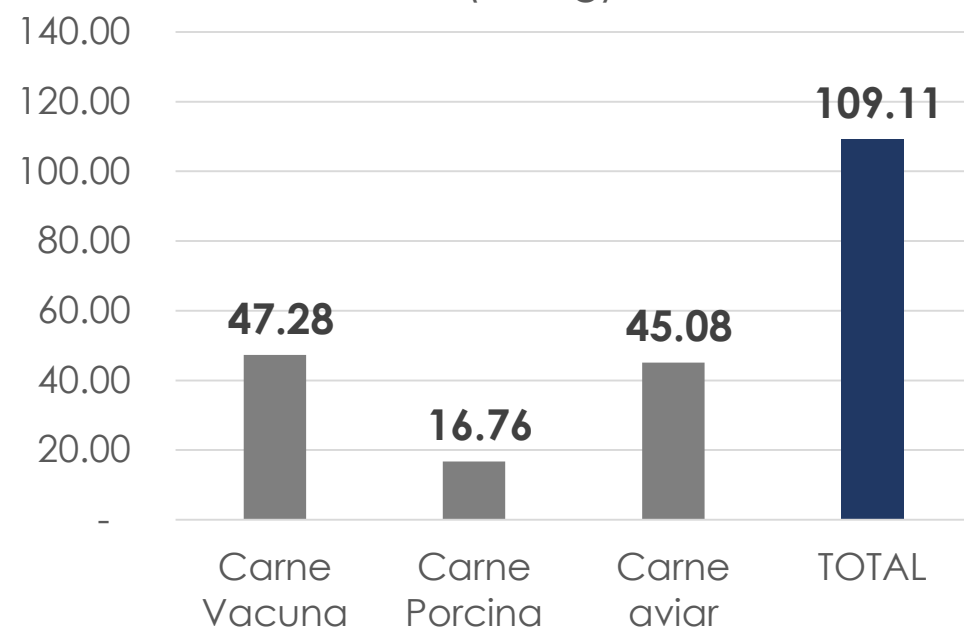

CONSUMO DE CARNES

SEPTIEMBRE

2024

CONSUMO PER CAPITA PROMEDIO MÓVIL AL MES DE SEPTIEMBRE DE 2024 (en Kg)

CONSUMO PER CAPITA PROMEDIO MÓVIL AL MES DE SEPTIEMBRE DE 2023 (en Kg)

Variación del consumo per capita MÓVIL de carnes 2024 / 2023 al mes de SEPTIEMBRE

Diferencia en Kg del consumo per capita MÓVIL de carnes 2024 / 2023 al mes de SEPTIEMBRE

CARNE VACUNA CONSUMO PER CAPITA PROMEDIO MÓVIL AL MES DE SEPTIEMBRE (en Kg)

CARNE AVIAR CONSUMO PER CAPITA PROMEDIO MÓVIL AL MES DE SEPTIEMBRE (en Kg)

CARNE PORCINA CONSUMO PER CAPITA PROMEDIO MÓVIL AL MES DE SEPTIEMBRE (en Kg)

TODAS LAS CARNES CONSUMO PER CAPITA PROMEDIO MÓVIL AL MES DE SEPTIEMBRE (en Kg)