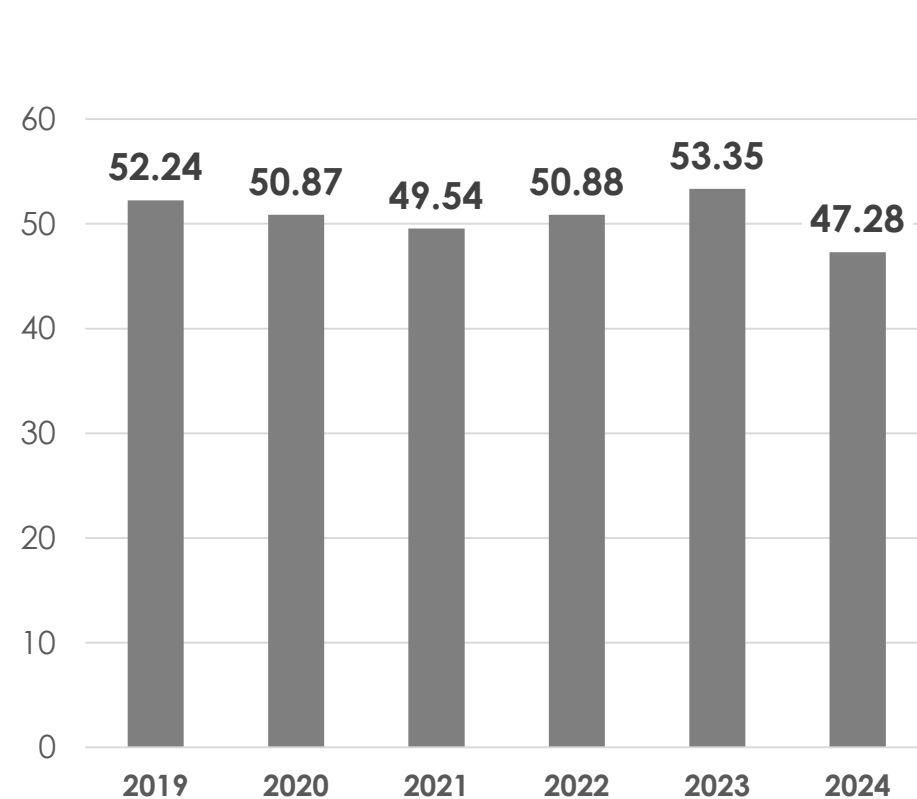

CARNE VACUNA CONSUMO PER CAPITA PROMEDIO MÓVIL AL MES DE SEPTIEMBRE (en Kg)