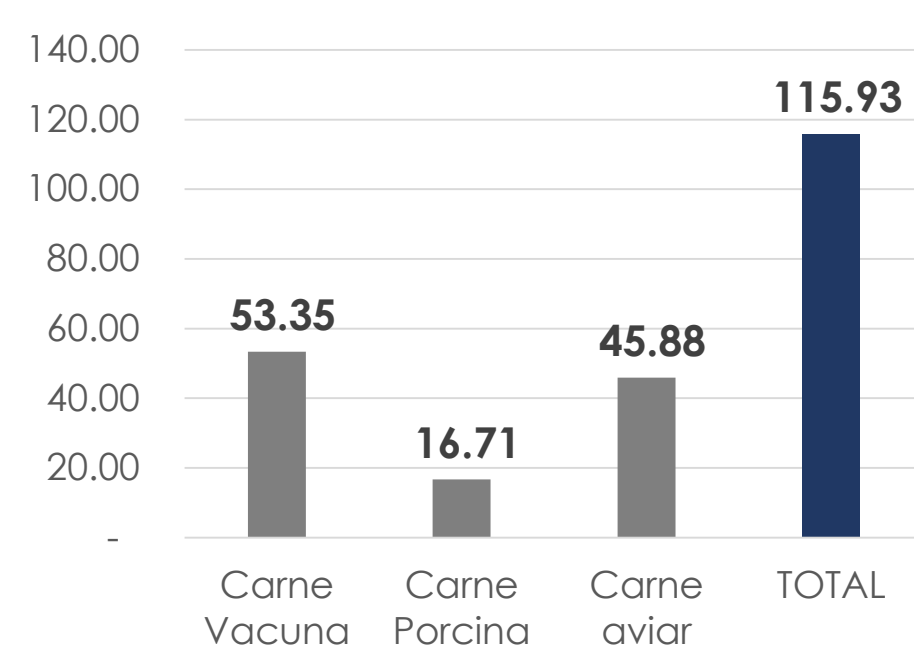

CONSUMO DE CARNES

SEPTIEMBRE

2024

CONSUMO PER CAPITA PROMEDIO MÓVIL AL MES DE SEPTIEMBRE DE 2024 (en Kg)

CONSUMO PER CAPITA PROMEDIO MÓVIL AL MES DE SEPTIEMBRE DE 2023 (en Kg)

Variación del consumo per capita MÓVIL de carnes 2024 / 2023 al mes de SEPTIEMBRE

Diferencia en Kg del consumo per capita MÓVIL de carnes 2024 / 2023 al mes de SEPTIEMBRE

CARNE VACUNA CONSUMO PER CAPITA PROMEDIO MÓVIL AL MES DE SEPTIEMBRE (en Kg)

CARNE AVIAR CONSUMO PER CAPITA PROMEDIO MÓVIL AL MES DE SEPTIEMBRE (en Kg)

CARNE PORCINA CONSUMO PER CAPITA PROMEDIO MÓVIL AL MES DE SEPTIEMBRE (en Kg)

TODAS LAS CARNES CONSUMO PER CAPITA PROMEDIO MÓVIL AL MES DE SEPTIEMBRE (en Kg)